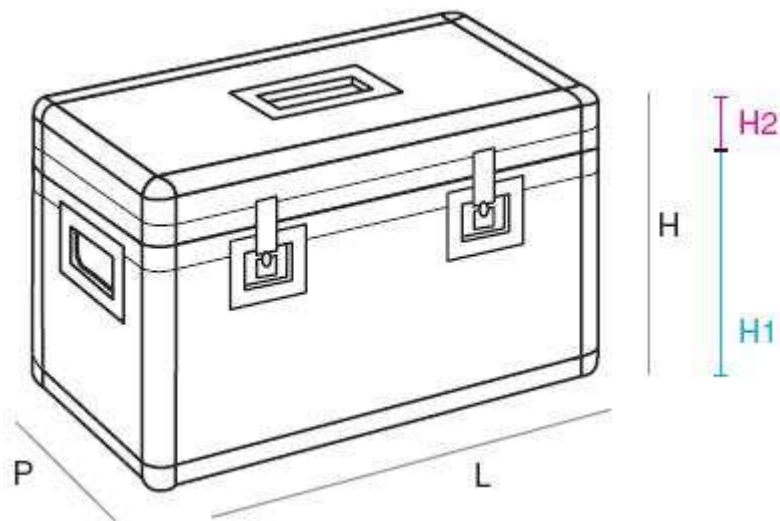

BAULI IN ABS · ART. TECNO/74 – TECNO/74/TR

art. TECNO/74	L	P	H	H1	H2
external	740	360	340	-	-
internal	715	335	-	265	45

art. TECNO/74/TR	L	P	H	H1	H2
external	740	360	390	-	-
internal	715	335	-	265	45

ABS

COLORS

WEIGHT

art. TECNO/74 = 8,0 kg · art. TECNO/74/TR = 11,0 kg