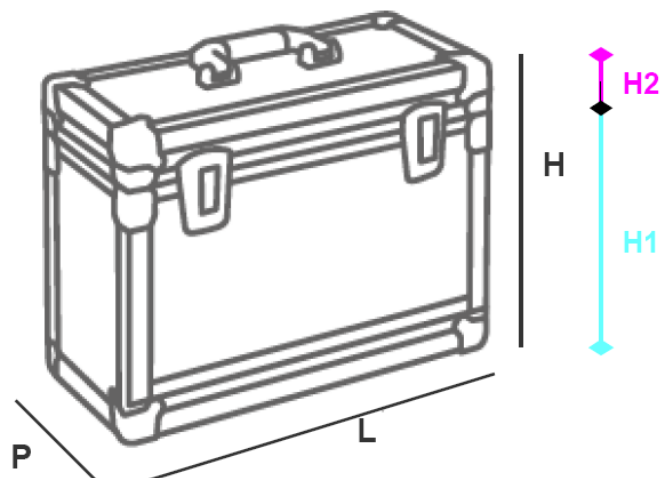

BAULETTI TECNO · ART. 301/BA

	L	P	H	H1	H2
external	470	280	425	-	-
internal	445	250	-	350	50

ABS

COLORS

WEIGHT

art. 301/BA = 7,5 kg · art. 301/BA/CR104 = 7,8 kg