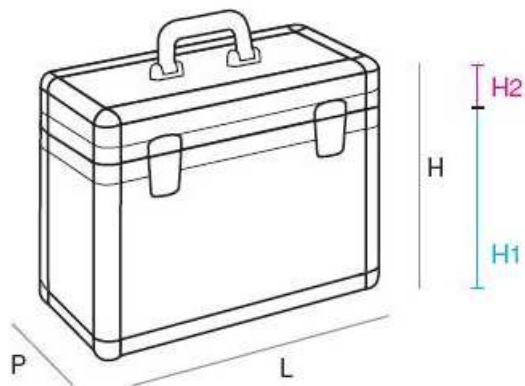

# BAULETTI STARC · ART. 302/STL

|          | L   | P   | H   | H1  | H2 |
|----------|-----|-----|-----|-----|----|
| external | 520 | 260 | 390 | -   | -  |
| internal | 495 | 240 | -   | 340 | 30 |