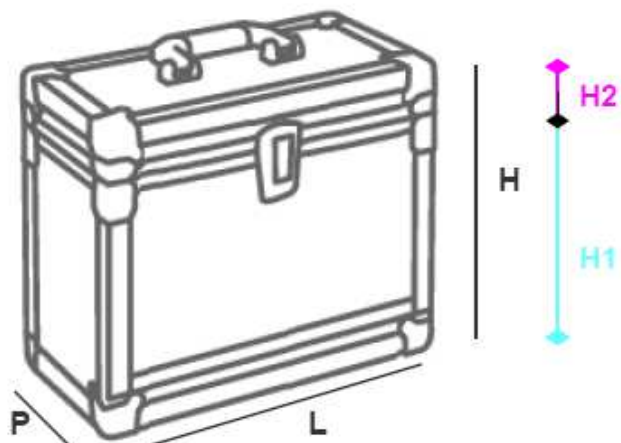

BAULETTI TECNO · ART. 26/BA

	L	P	H	H1	H2
external	265	265	240	-	-
internal	240	240	-	170	45

ABS

COLORS

WEIGHT

art. 26/BA = 2,5 kg