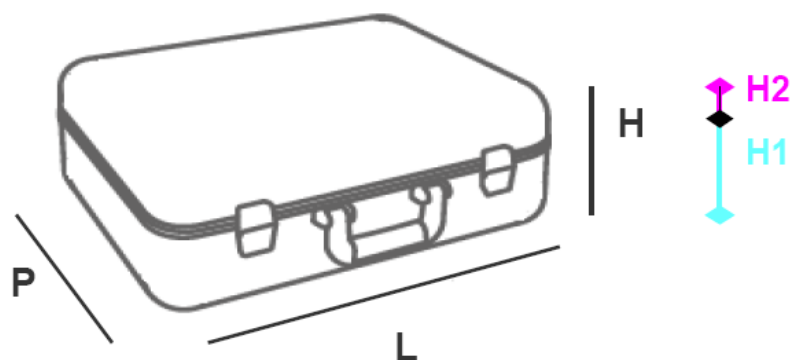

VALIGIE SCORPIO · ART. 299/SCL DARK

	L	P	H	H1	H2
external	495	375	163	-	-
internal	465	350	-	95	55

ALUMINIUM ALLOY

COLORS

WEIGHT

art. 299/SCL DARK = 5,5 kg · art. 299/SCL/D DARK = 3,4 kg · 299/SCL/S DARK = 3,4 kg · 299/SCL/S1 DARK = 3,4 kg

art. 299/SCL/CR/15S DARK = + 1 kg