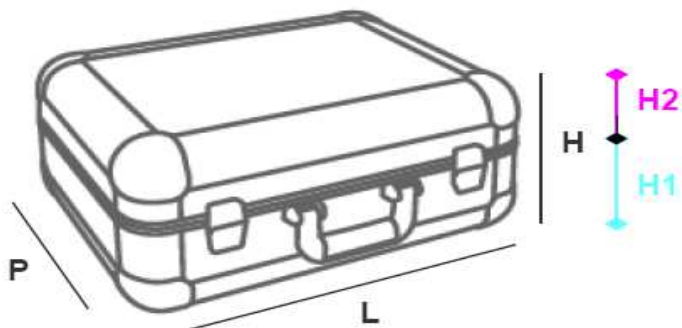

# VALIGIE ARCO · ART. 299/AL

	L	P	H	H1	H2
external	495	380	170	-	-
internal	465	345	-	90	65