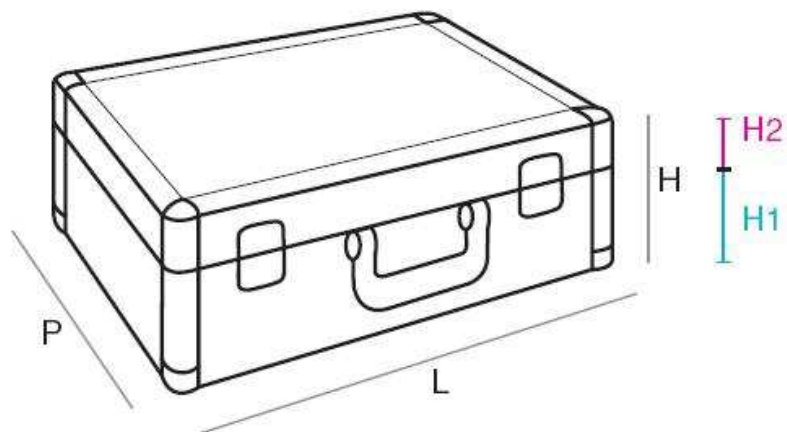

VALIGIE STARC · ART. 197/STL

	L	P	H	H1	H2
external	440	350	140	-	-
internal	420	325	-	90	30

EMBOSSED ALUMINIUM

COLORS

SMOOTH FINISH ALUMINIUM

COLORS

WEIGHT

art. 197/STL = 4,6 kg · art. 197/STL/D = 3,4 kg · art. 197/STL/S = 3,4 kg · art. 197/STL/S1 = 3,4 kg

art. 197/STL/CR/15S = + 1 kg